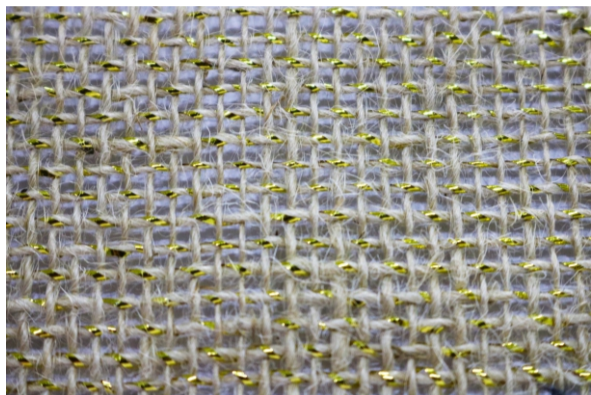

**LINHA
JUTA**

CONHEÇA NOSSAS NOVAS ESTAMPAS!

Juta Dourada - 8392813881291
Cód. 0321932

Juta Verde - 7899855312801
Cód. 0158421

Juta Vermelha - 7899855312818
Cód. 0158422

Você encontra mais estampas e
Tecidos Autocolantes Facinos no site: